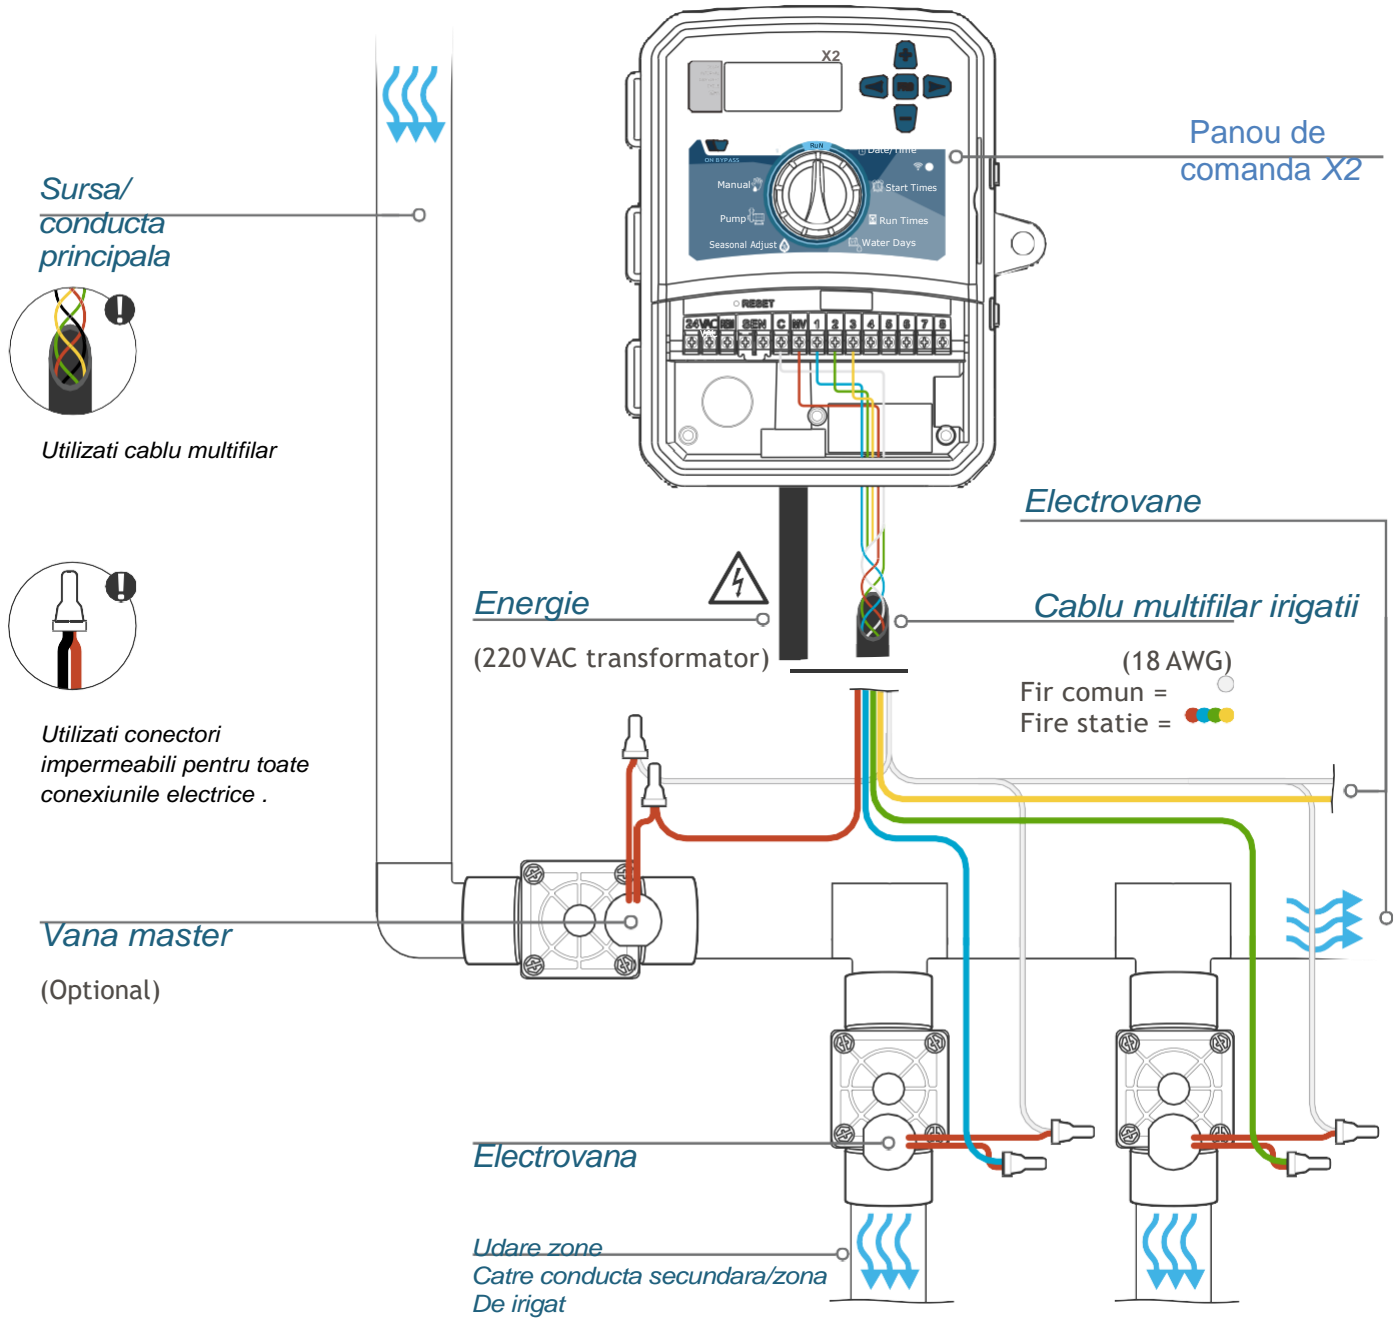

PANOU DE COMANDA X2™ DIAGRAMA CABLARE

Depanare

Aveți nevoie de mai multe informații utile despre produsul dvs.? Găsiți sfaturi despre instalare, programarea panoului de comanda și multe altele.

hunter.direct/x2help